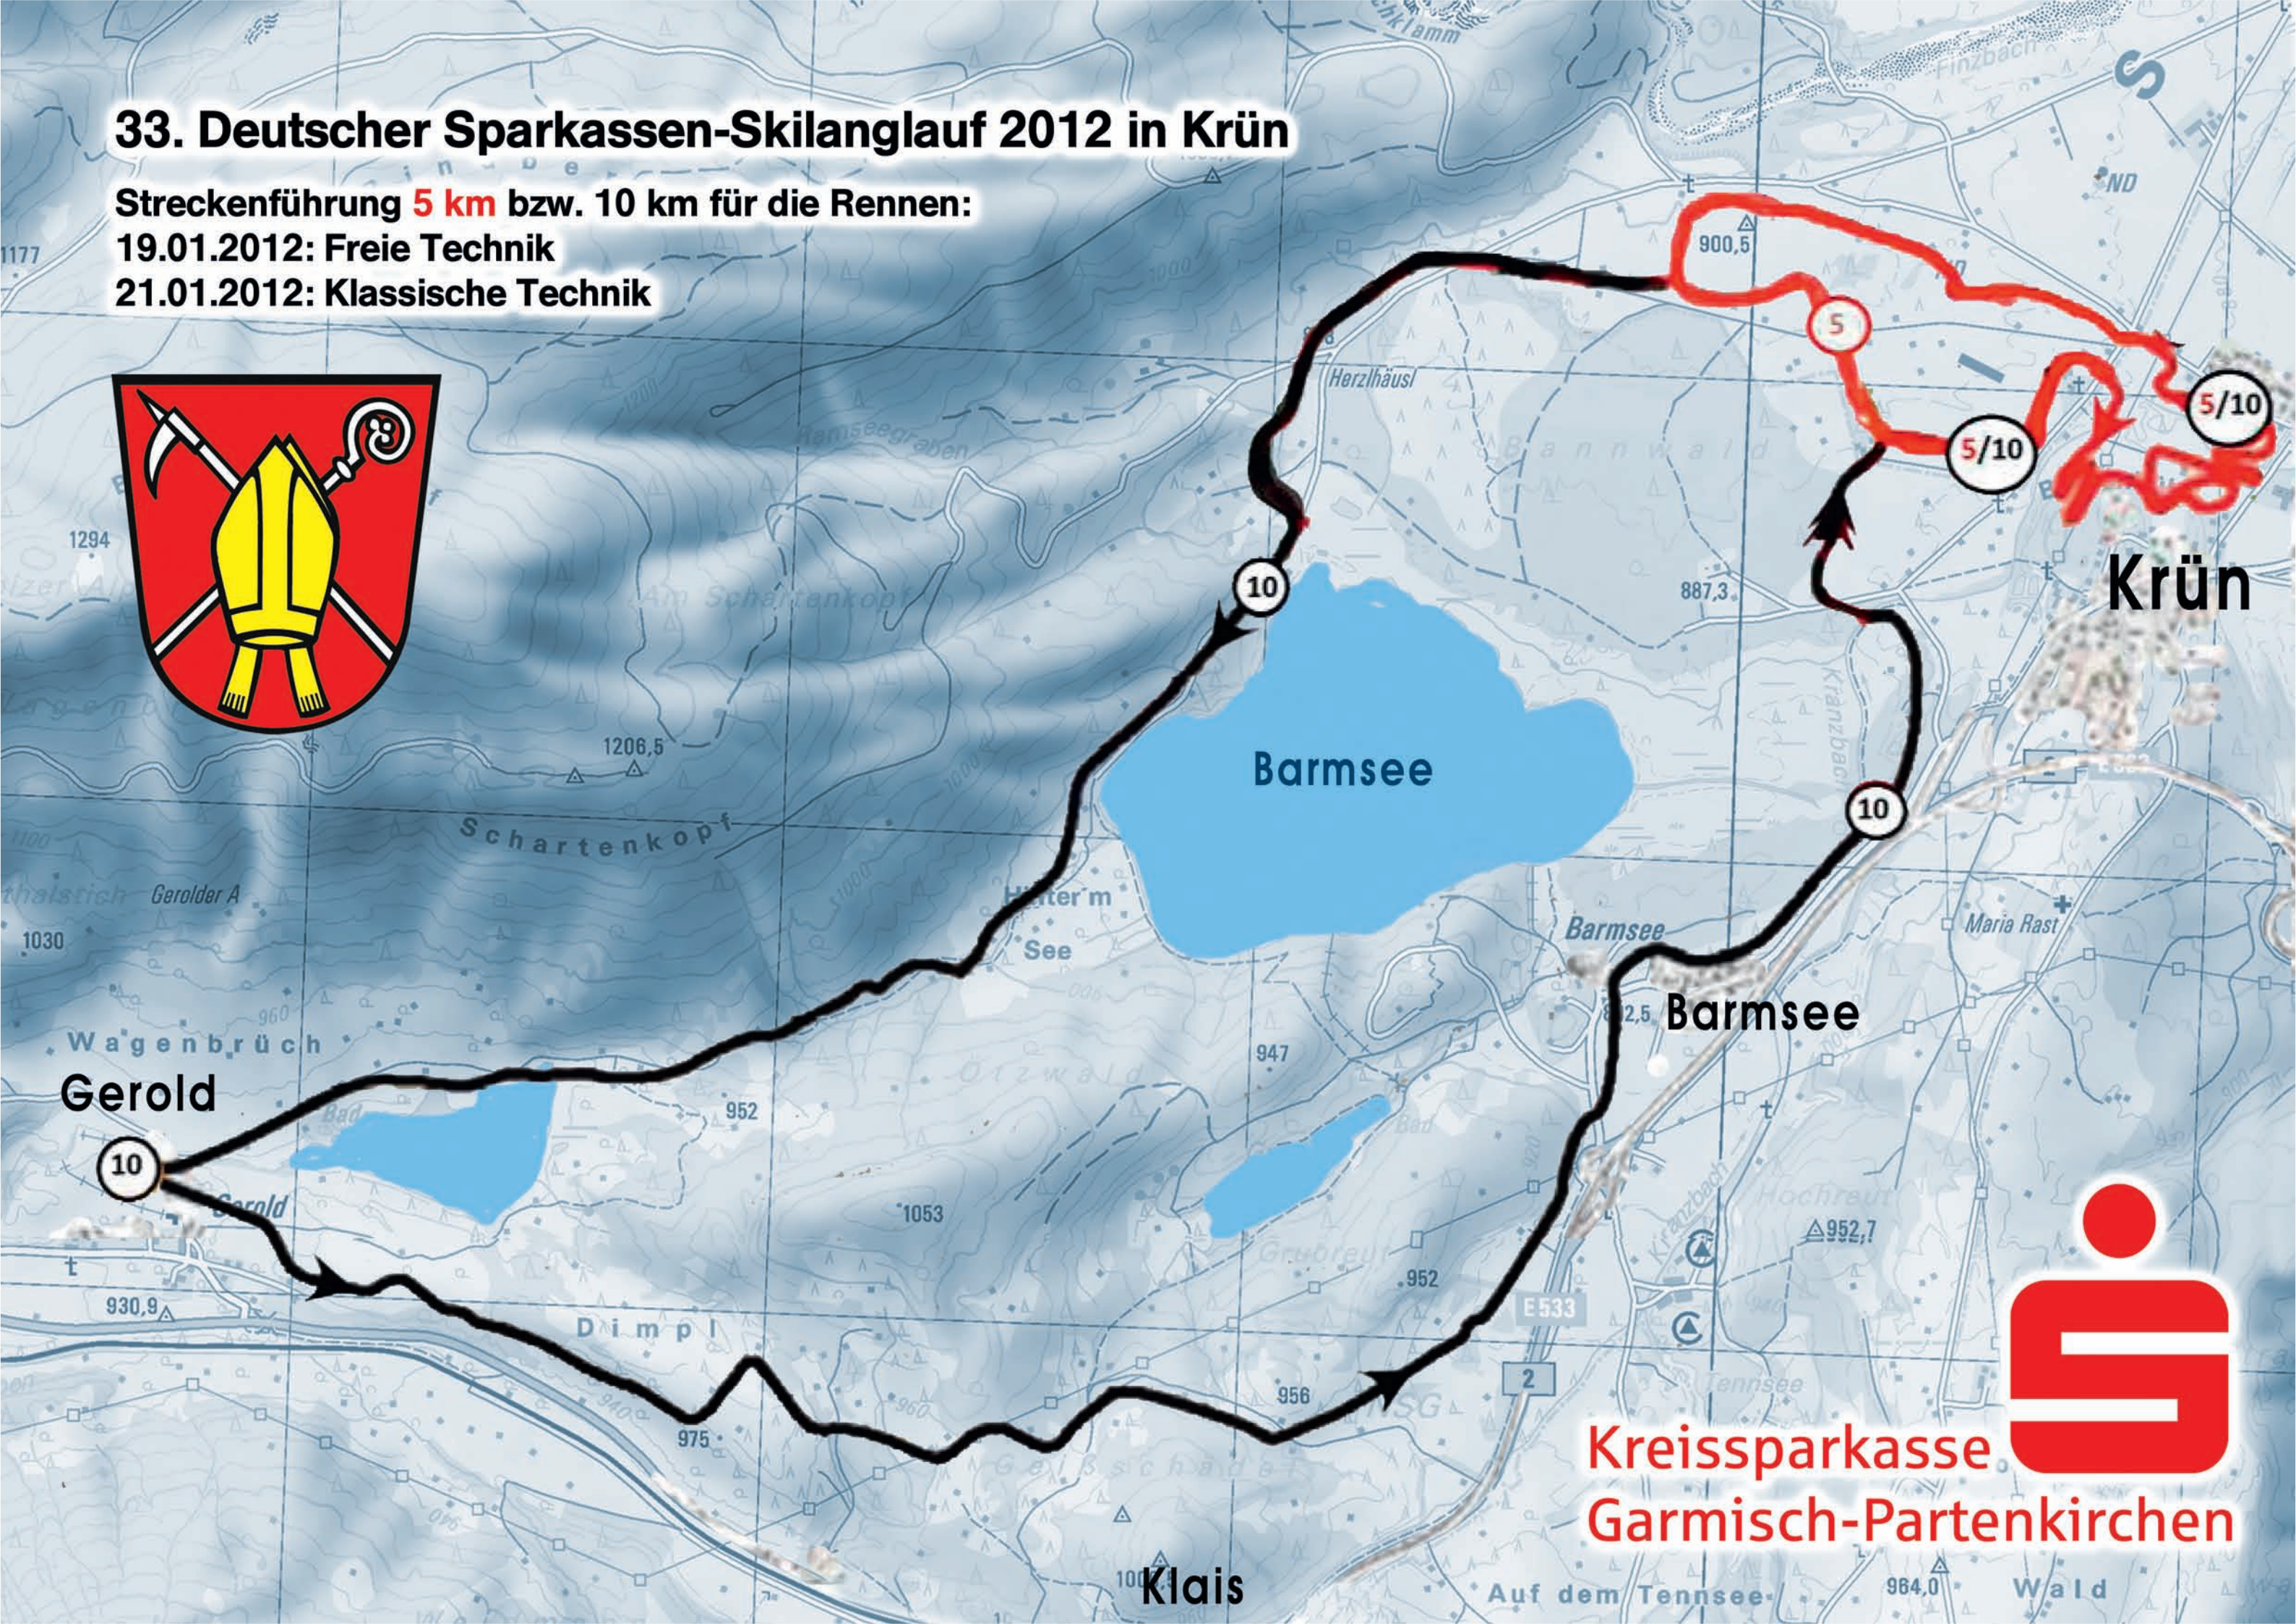

33. Deutscher Sparkassen-Skilanglauf 2012 in Krün

Streckenführung **5 km** bzw. 10 km für die Rennen:

19.01.2012: Freie Technik

21.01.2012: Klassische Technik

Kreissparkasse
Garmisch-Partenkirchen