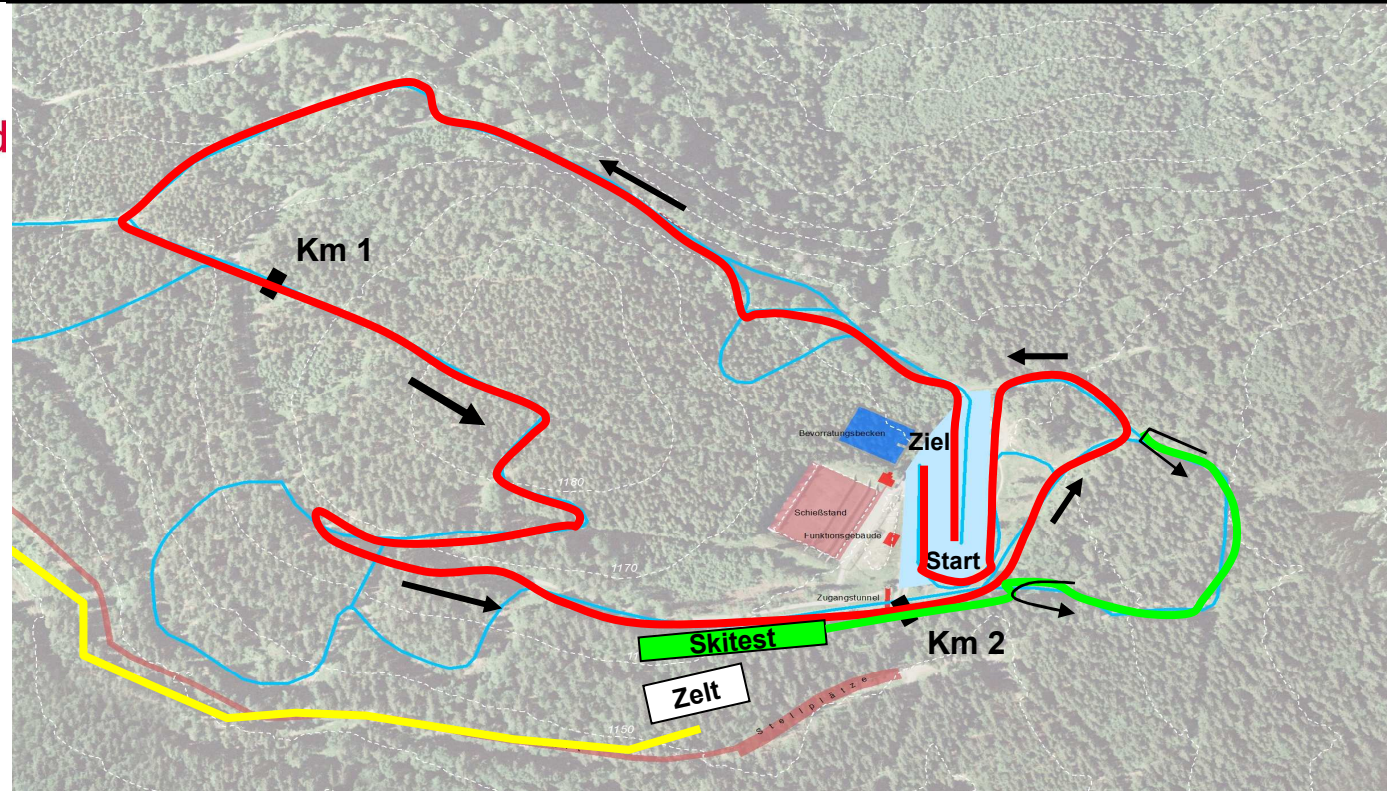

Streckenprofil Klassikwettbewerb 22.01.2011

 Sparkasse
Hochschwarzwald

SCHWARZWALD
NORDIC-CENTER
NOTSCHREI

Legende

Laufrichtung 

Länge: 2.500 m

Wettkampfstrecke 

Aufwärmstrecke 

Notschrei 2.5 km

F / S	Streckenlänge:	2500m	Höhenunterschied (HD):	36m	Tiefster Punkt:	1151m
	Kategorie:	E	Höchstanstieg (MC):	36m	Höchster Punkt:	1187m
	Wettkampfstufe:	JWSC	Gesamtanstieg (TC):	88m		

32. Deutscher Sparkassenskilanglauf 2011